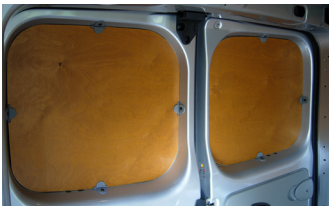

### VLOER/PLANCHER: BR Hexa-floor 12mm

Plaatsing van de vloer door middel van een neutraal benzamid lijmsysteem. Plaatsingstijd:  $\pm$  15 min.

Pose du plancher à l'aide d'un système de colle benzamide neutre. Temps de pose:  $\pm$  15 min.

### WAND/PAROÏ: LB Light Brown 4mm, C2C Grey 4mm, MP Multiplex 9mm

Plaatsing van de wand door middel van zelfborende schroeven. Plaatsingstijd:  $\pm$  60 min.

Pose de la paroi à l'aide de vis autotaraudeuses.  
Temps de placement:  $\pm$  60 min.